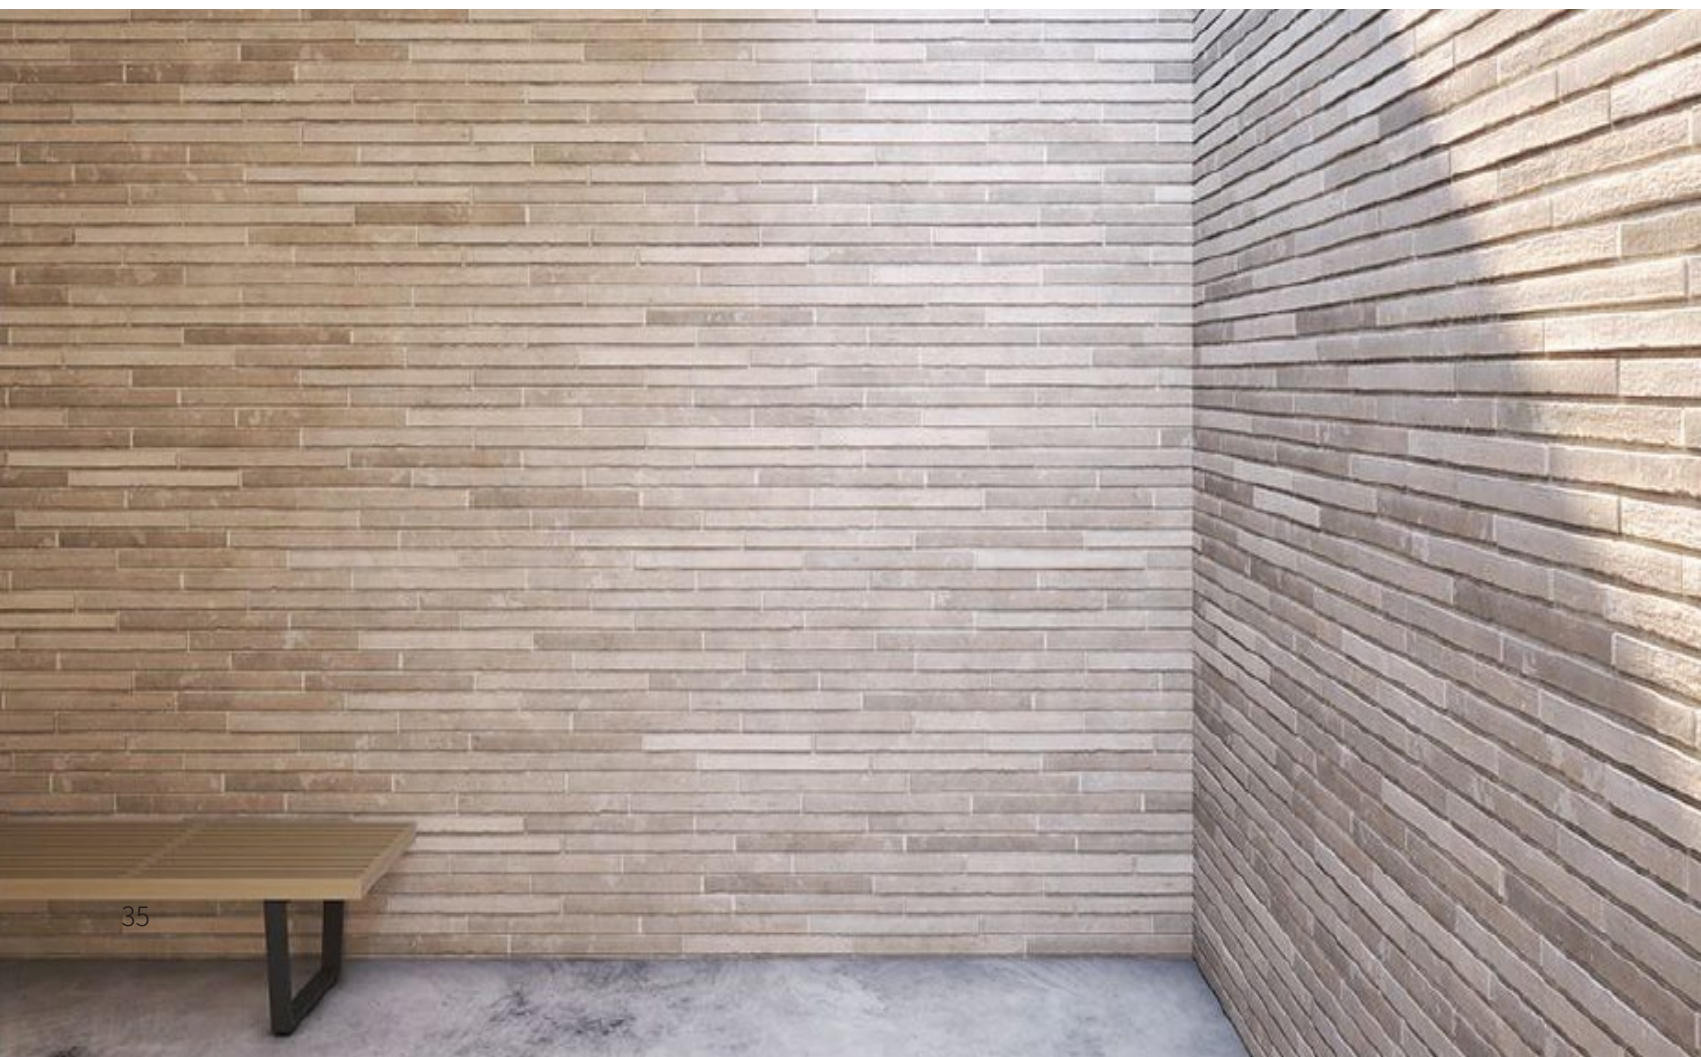

C Inks Brown

480x60 mm