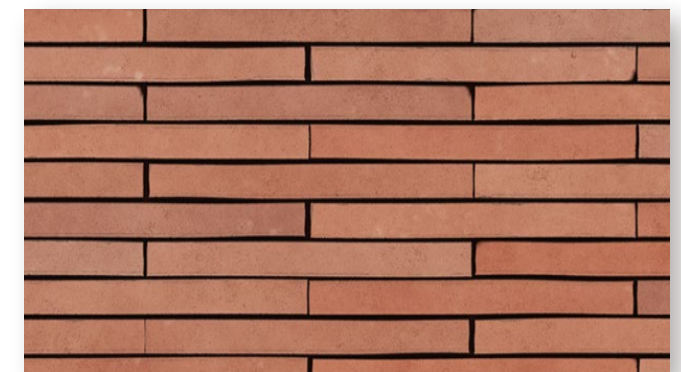

C Sudan Orange

480x60 mm