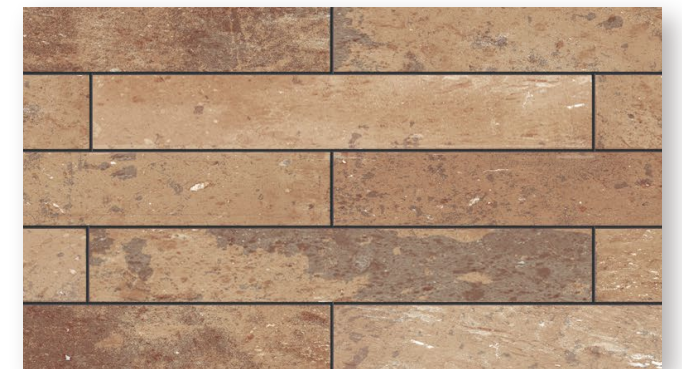

C Inks Brown

480x60 mm