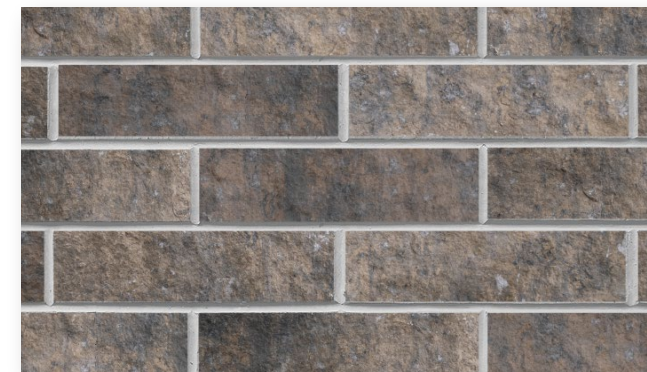

E Os Orange

480x120 mm

E Os Brown

480x120 mm