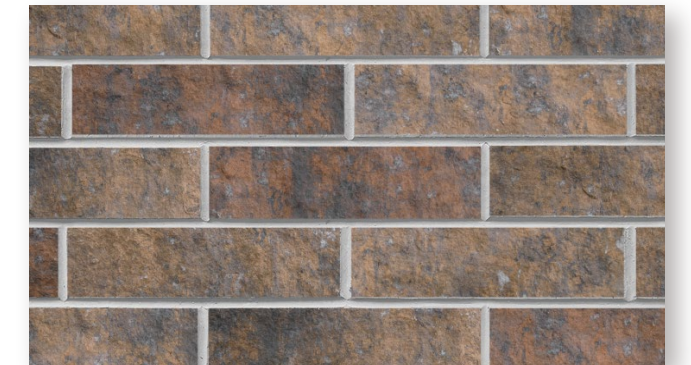

E Os Orange

480x120 mm

E Os Brown

480x120 mm