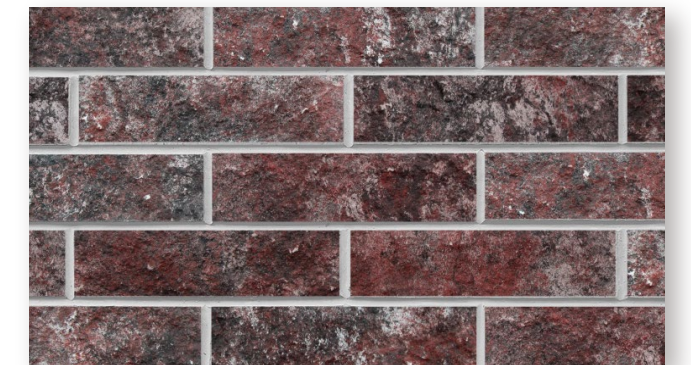

E Multi-Color Red

480x120 mm

E Moonlight Orange

480x120 mm